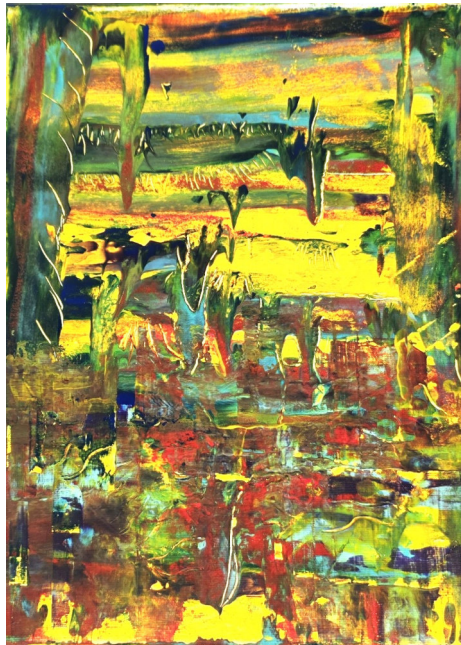

## Vielfalt der Augenblicke

Christa Klöser

Acrylmalerei

Ausstellung vom  
03. Mai bis zum 14. Juni 2026  
Sa & So 14-17 Uhr

Zur Eröffnung der Ausstellung  
am Sonntag, dem 03. Mai  
um 15 Uhr  
laden wir Sie und Ihre Freunde  
herzlich ein.